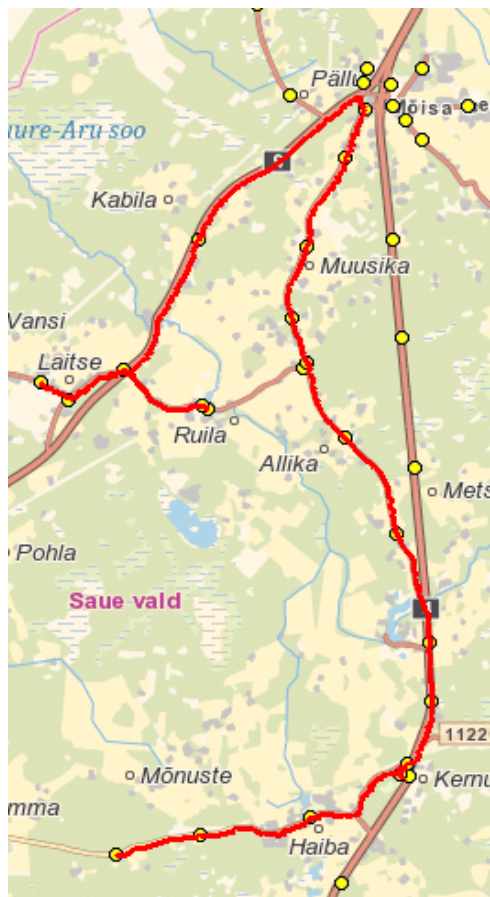

### Miilimaa - Haiba - Muusika - Harutee - Allikamäe - Ruila - Laitse - Ruila

Sõiduplaan kehtib **alates 01.09.2018**  
 Liini teenindab **AS SAMAT**

Nr.	Peatus	Reis 01
		Kernu 1-01
1	Miilimaa	07:40
2	Mõnuste	07:42
3	Haiba	07:45
4	Kernu kool	07:49
5	Kernu	07:53
6	Kernu rahvamaja	07:54
7	Allika	07:56
8	Kääbastemägi	07:57
9	Muusika	07:59
10	Toominga	08:01
11	Allikamäe	08:07
12	Ruila kool	08:11
13	Laitse	08:15
14	Ruila tee	08:18
15	Ruila kool	08:20

### Ruila - Allikamäe - Muusika - Kernu - Haiba - Ruila - Haiba - Miilimaa

Nr.	Peatus	Reis 02
		Kernu 1-01
1	Ruila kool	14:15
2	Allikamäe	14:20
3	Muusika	14:27
4	Allika	14:30
5	Kernu rahvamaja	14:34
6	Kernu	14:35
7	Haiba	14:39
8	Haiba	15:01
9	Kernu kool	15:05
10	Haiba	15:08
11	Kernu	15:13
12	Kernu rahvamaja	15:14
13	Allika	15:19
14	Ruila kool	15:22
15	Allika	15:25
16	Kernu rahvamaja	15:30
17	Kernu	15:31
18	Kernu kool	15:33
19	Haiba	15:36
20	Miilimaa	15:40

lõpp 14:05 Ruila -> Allikamäe, Muusika, Haiba

saabub  
väljub

lõpp 14:55 Kernu -> Haiba, Allika, Hingu (ümbertumisega)

lõpp 15:00 ümbertumine liinile SK2, et Kernu  
õpilased saaks Laitse sõita

NB! Miilimaale sõidab sõitja(te) olemasolul

#### Märkused

Liini teenindamine toimub ainult koolipäevadel 1-5

Sõitjate sisenemine ja väljumine toimub kõikides liiklusmärgiga 541a tähistatud bussipeatustes ja Saue Vallavalitsuse, Ühistranspordikeskuse ning Vedaja vahel kokku lepitud peatumiskohtades